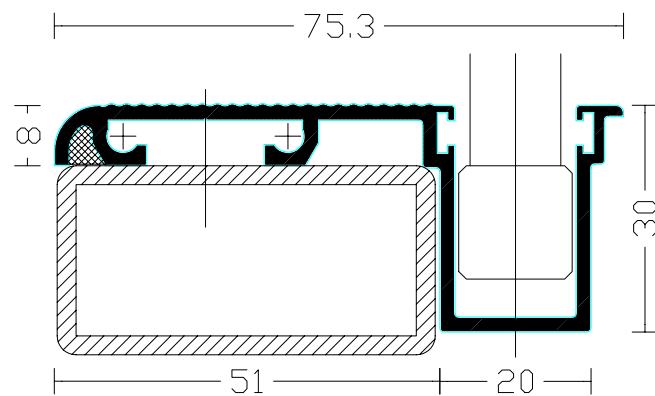

# Seuils et rejet d'eau - Porte repliable suspendue

130304

172346

130653

532052

## Coupes verticales sur porte repliable suspendue