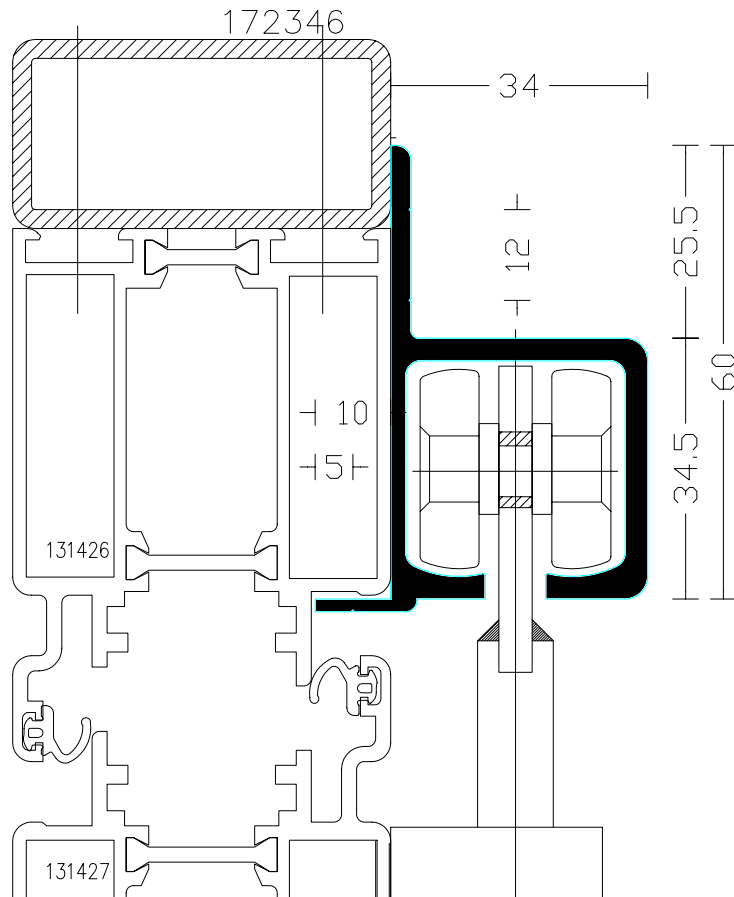

# Seuils et rejet d'eau - Porte repliable suspendue

130304

172346

130653

532052

## Coupes verticales sur porte repliable suspendue